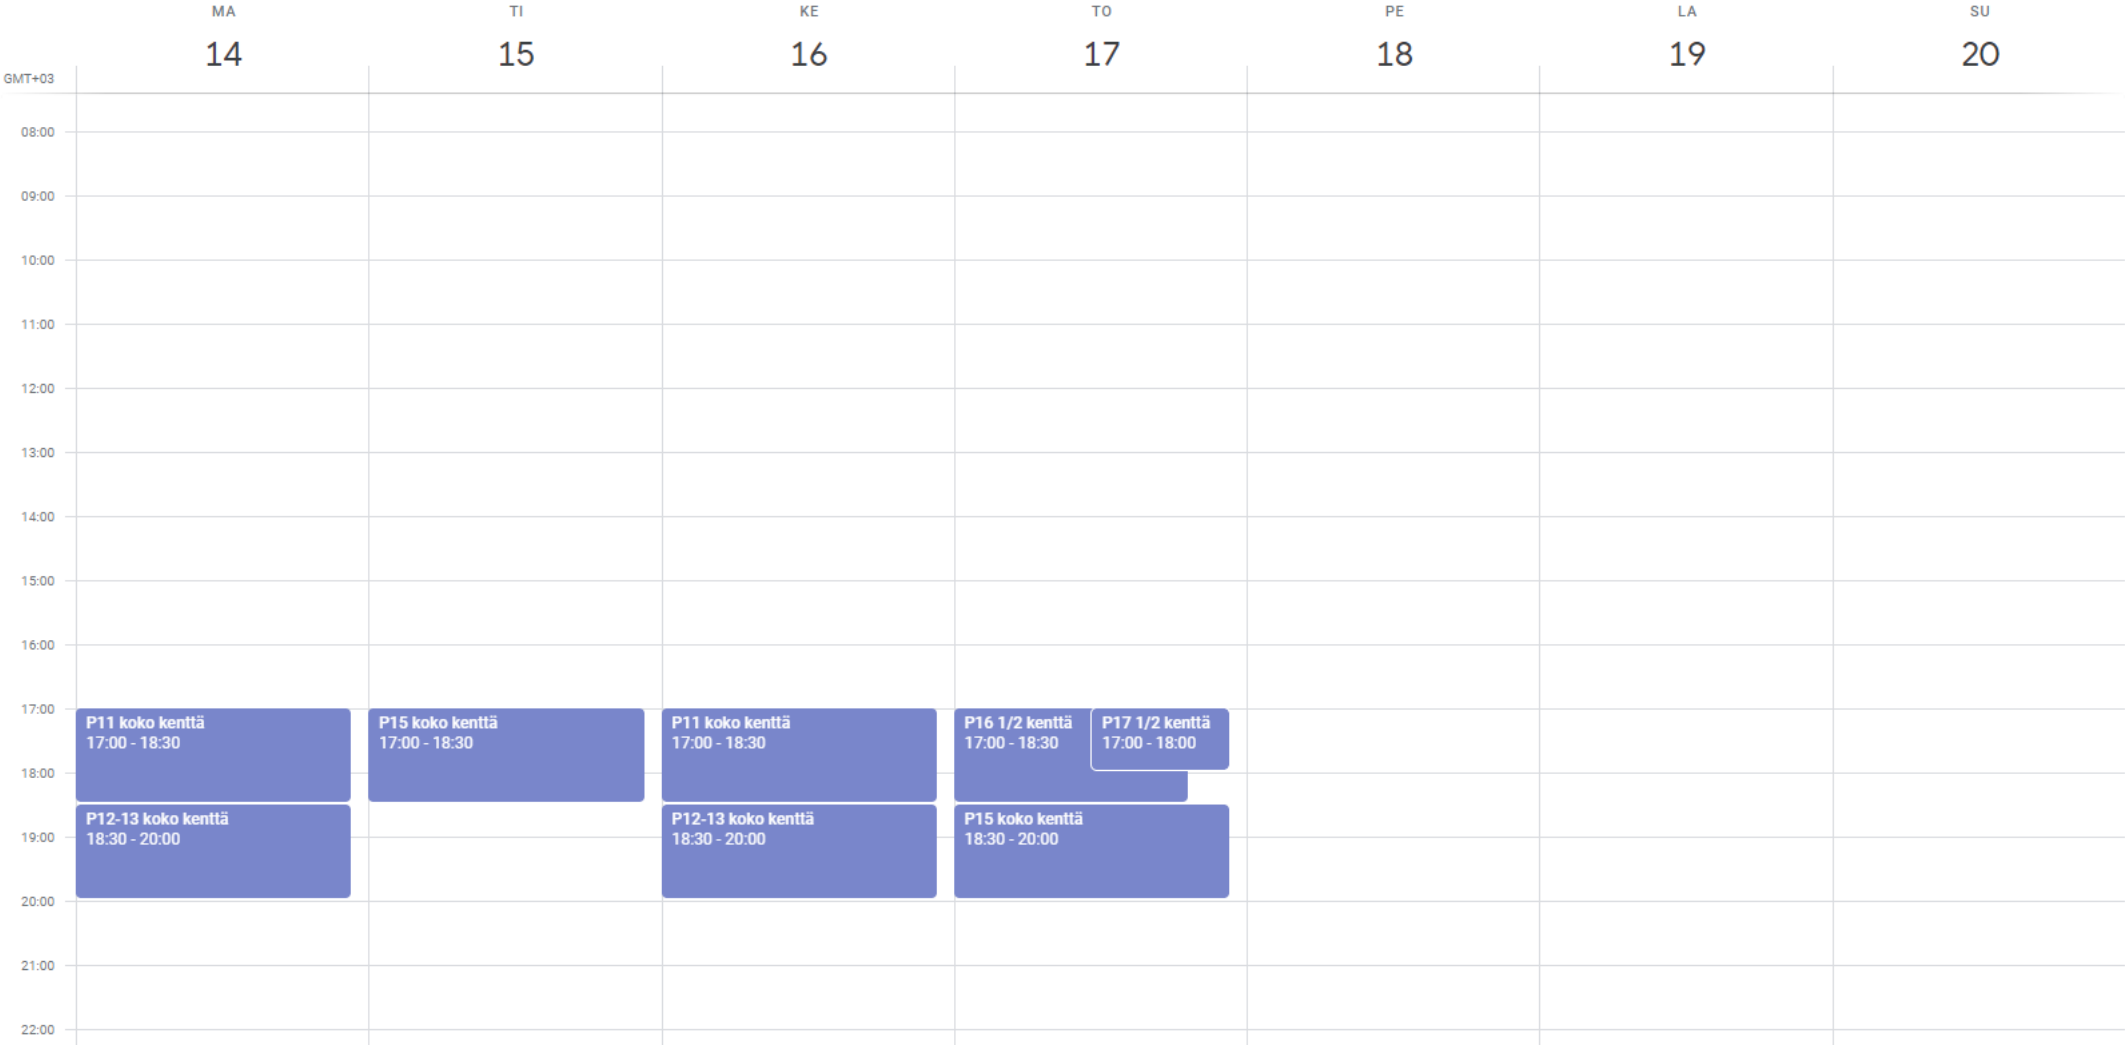

Orimattilan Petojen harjoitusvuorot Jokivarren koulun kenttä