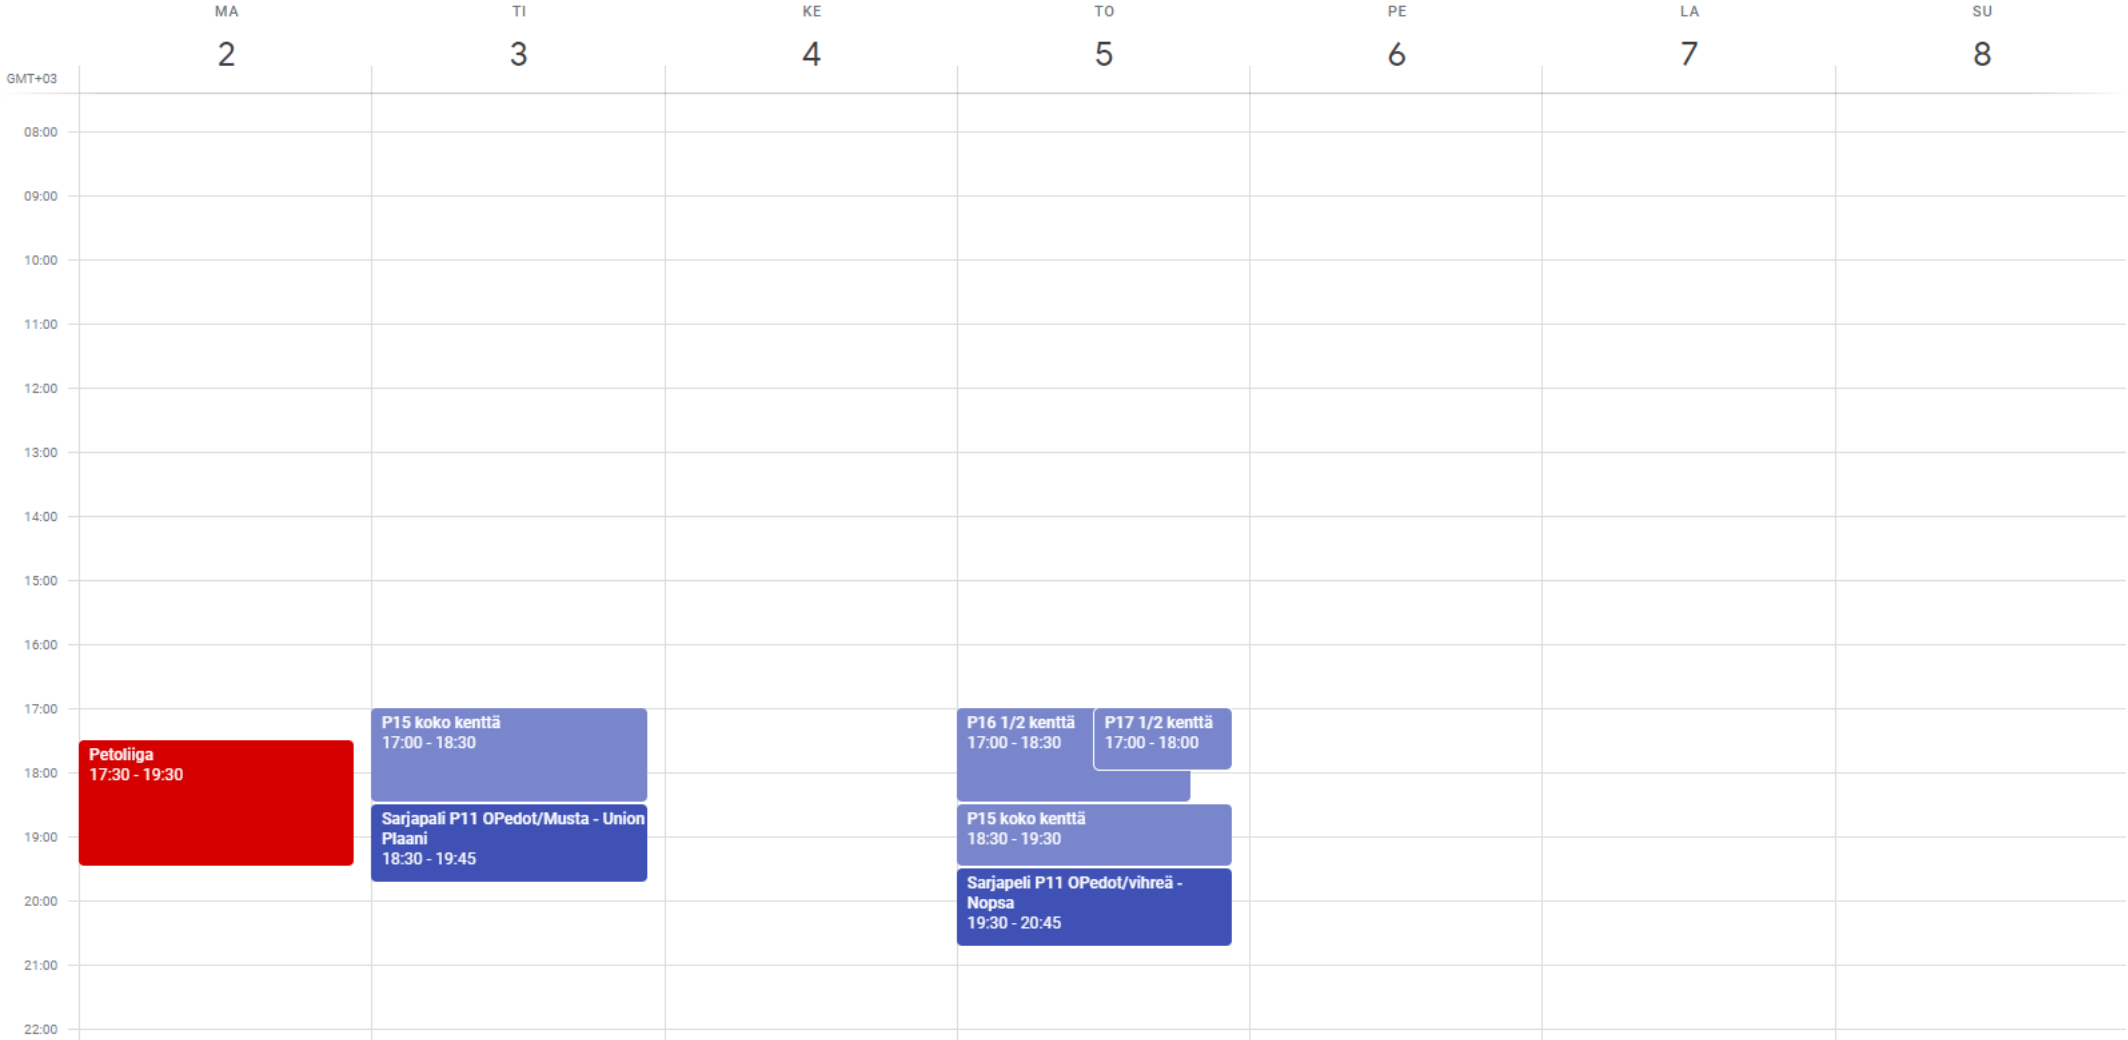

Orimattilan Petojen harjoitusvuorot Jokivarren koulun kenttä

Orimattilan Petojen harjoitusvuorot Jokivarren koulun kenttä

Orimattilan Petojen harjoitusvuorot Jokivarren koulun kenttä

GMT+03	MA 16	TI 17	KE 18	TO 19	PE 20	LA 21	SU 22
08:00							
09:00							
10:00							
11:00							
12:00							
13:00							
14:00							
15:00							
16:00							
17:00	P11 koko kenttä 17:00 - 18:30	P15 koko kenttä 17:00 - 18:30	P11 koko kenttä 17:00 - 18:30	P16 1/2 kenttä 17:00 - 18:30	P17 1/2 kenttä 17:00 - 18:00		
18:00							
19:00	P12-13 koko kenttä 18:30 - 20:00	Sarjapeli P11 OPedot/Musta - FC KTP/Juniorit/vihreä 18:30 - 19:45	P12-13 koko kenttä 18:30 - 20:00	P15 koko kenttä 18:30 - 19:30			
20:00				Sarjapeli P11 OPedot/Vihreä - RaKe 19:30 - 20:45			
21:00							
22:00							

Orimattilan Petojen harjoitusvuorot Jokivarren koulun kenttä

Orimattilan Petojen harjoitusvuorot Jokivarren koulun kenttä

GMT+03	MA 30	TI 1	KE 2	TO 3	PE 4	LA 5	SU 6
08:00							
09:00							
10:00							
11:00							
12:00							
13:00							
14:00							
15:00							
16:00							
17:00	P11 koko kenttä 17:00 - 18:30	P15 koko kenttä 17:00 - 18:30	P11 koko kenttä 17:00 - 18:30	P16 1/2 kenttä 17:00 - 18:30	P17 1/2 kenttä 17:00 - 18:00		
18:00							
19:00	P12-13 koko kenttä 18:30 - 20:00	Sarjapeli P11 OPedot/Musta - JäPS/Sinivalkoinen 18:30 - 19:45	P12-13 koko kenttä 18:30 - 20:00	P15 koko kenttä 18:30 - 20:00			
20:00							
21:00							
22:00							