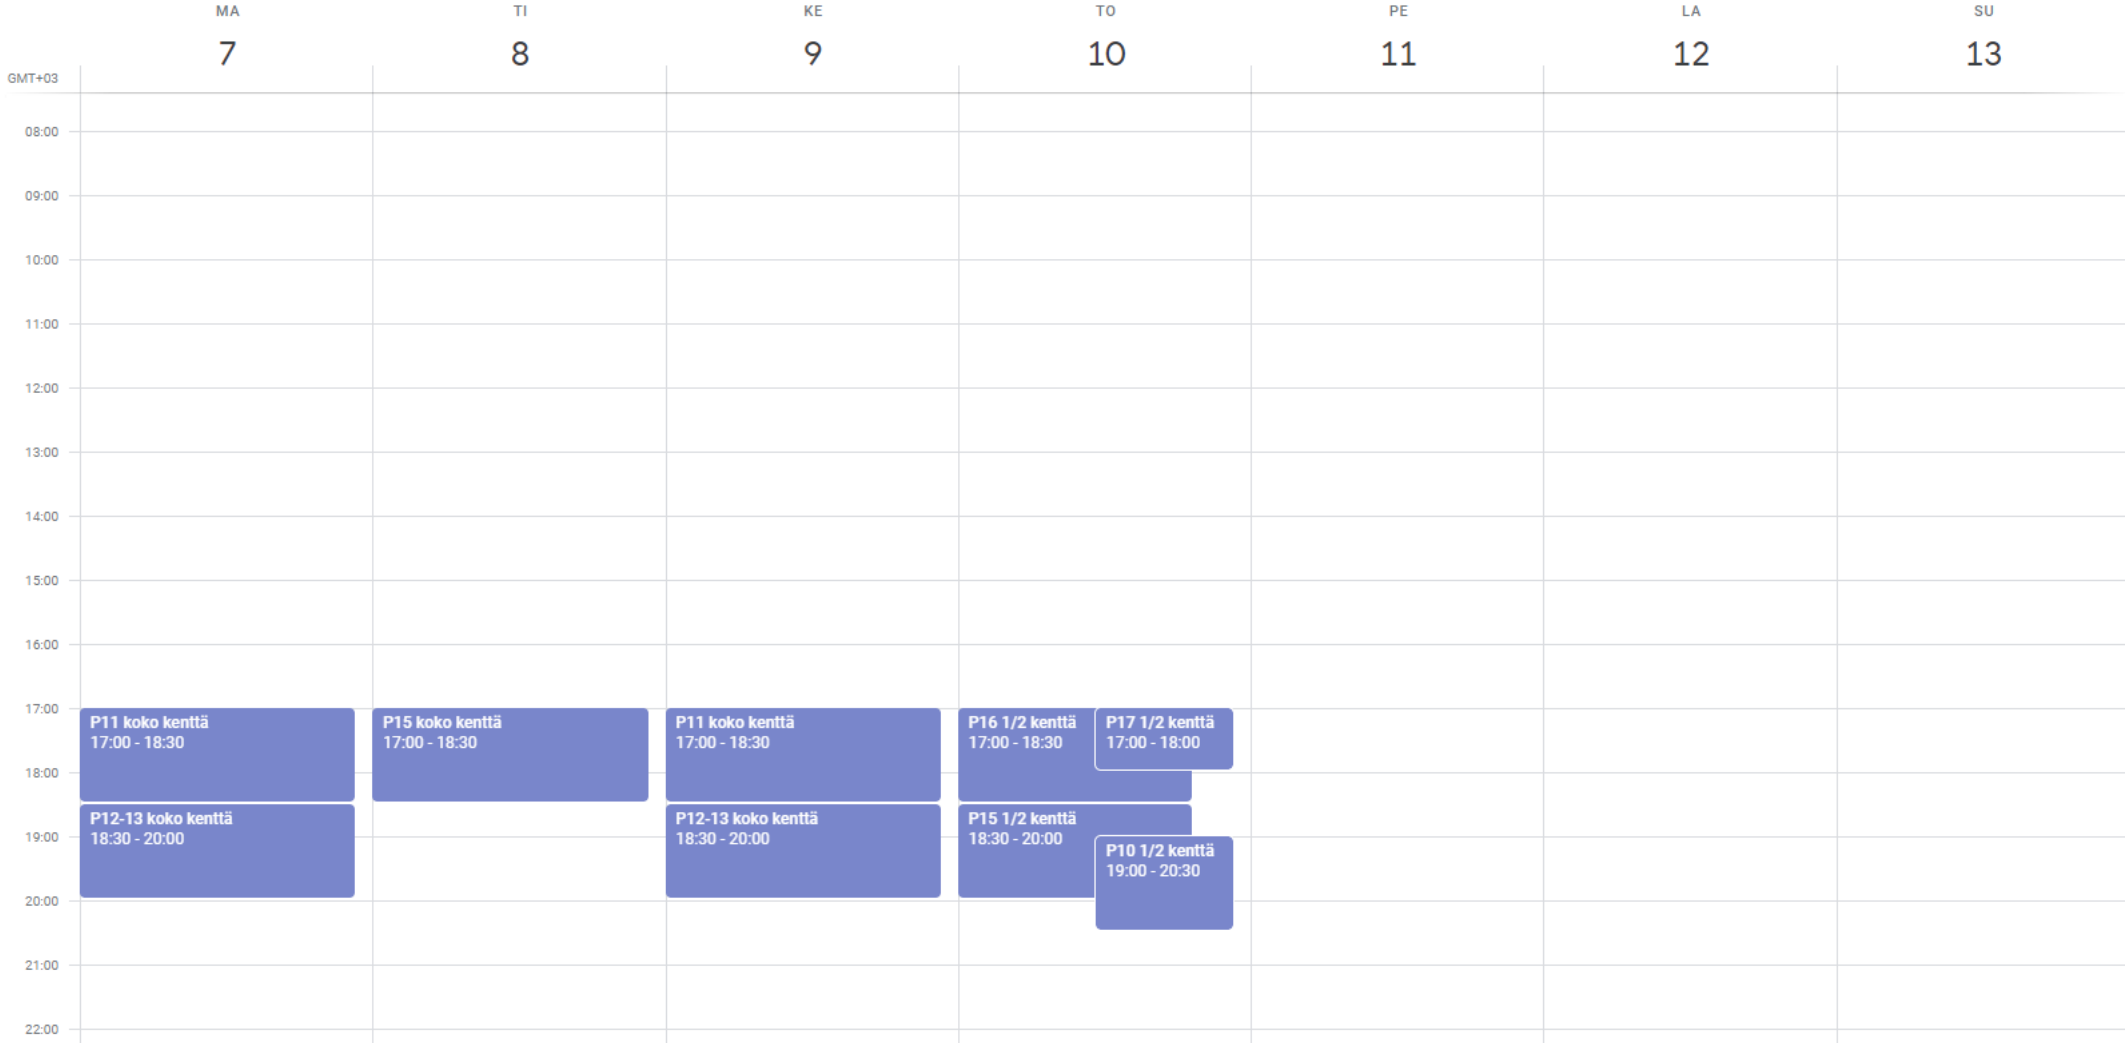

Orimattilan Petojen harjoitusvuorot Jokivarren koulun kenttä