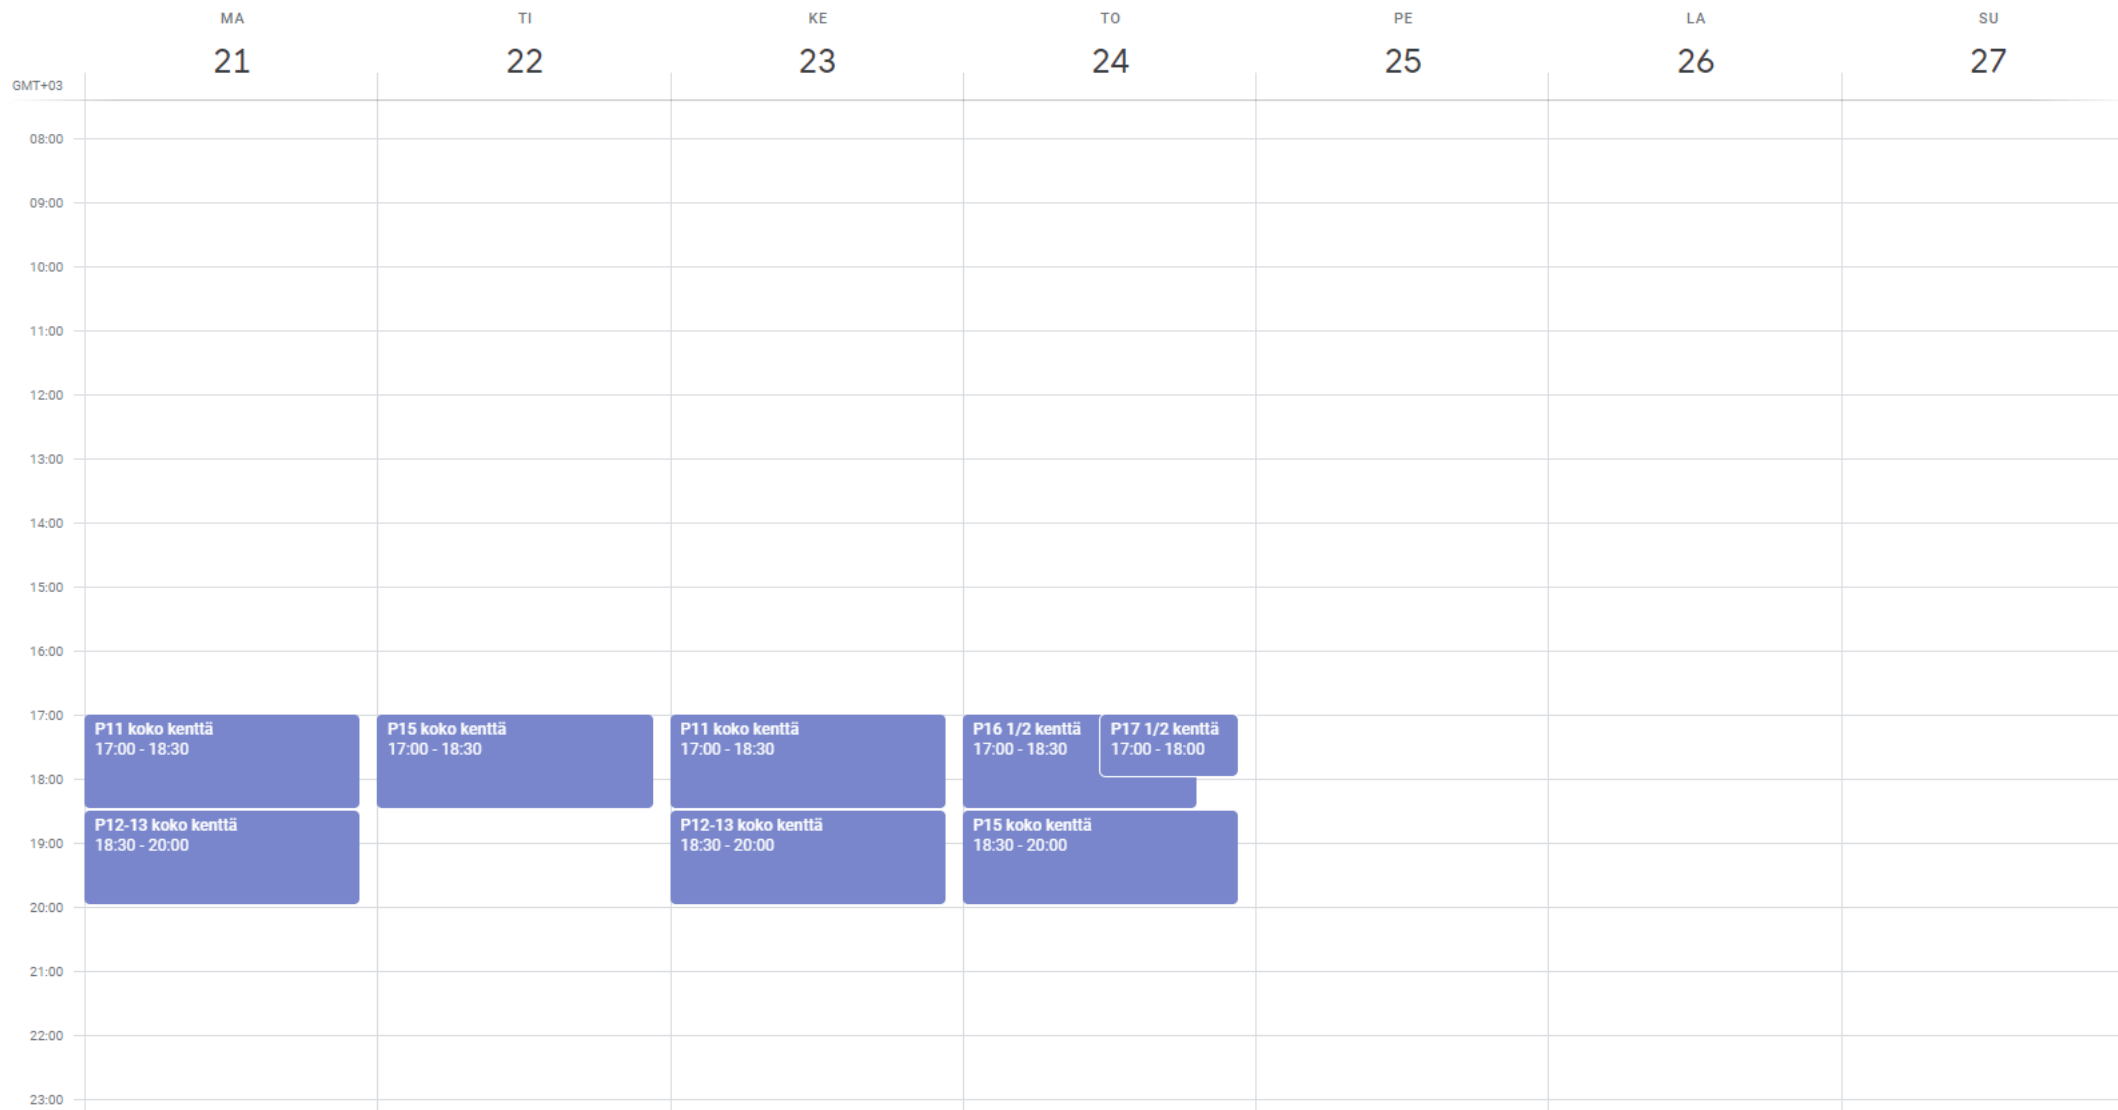

Orimattilan Petojen harjoitusvuorot Jokivarren koulun kenttä