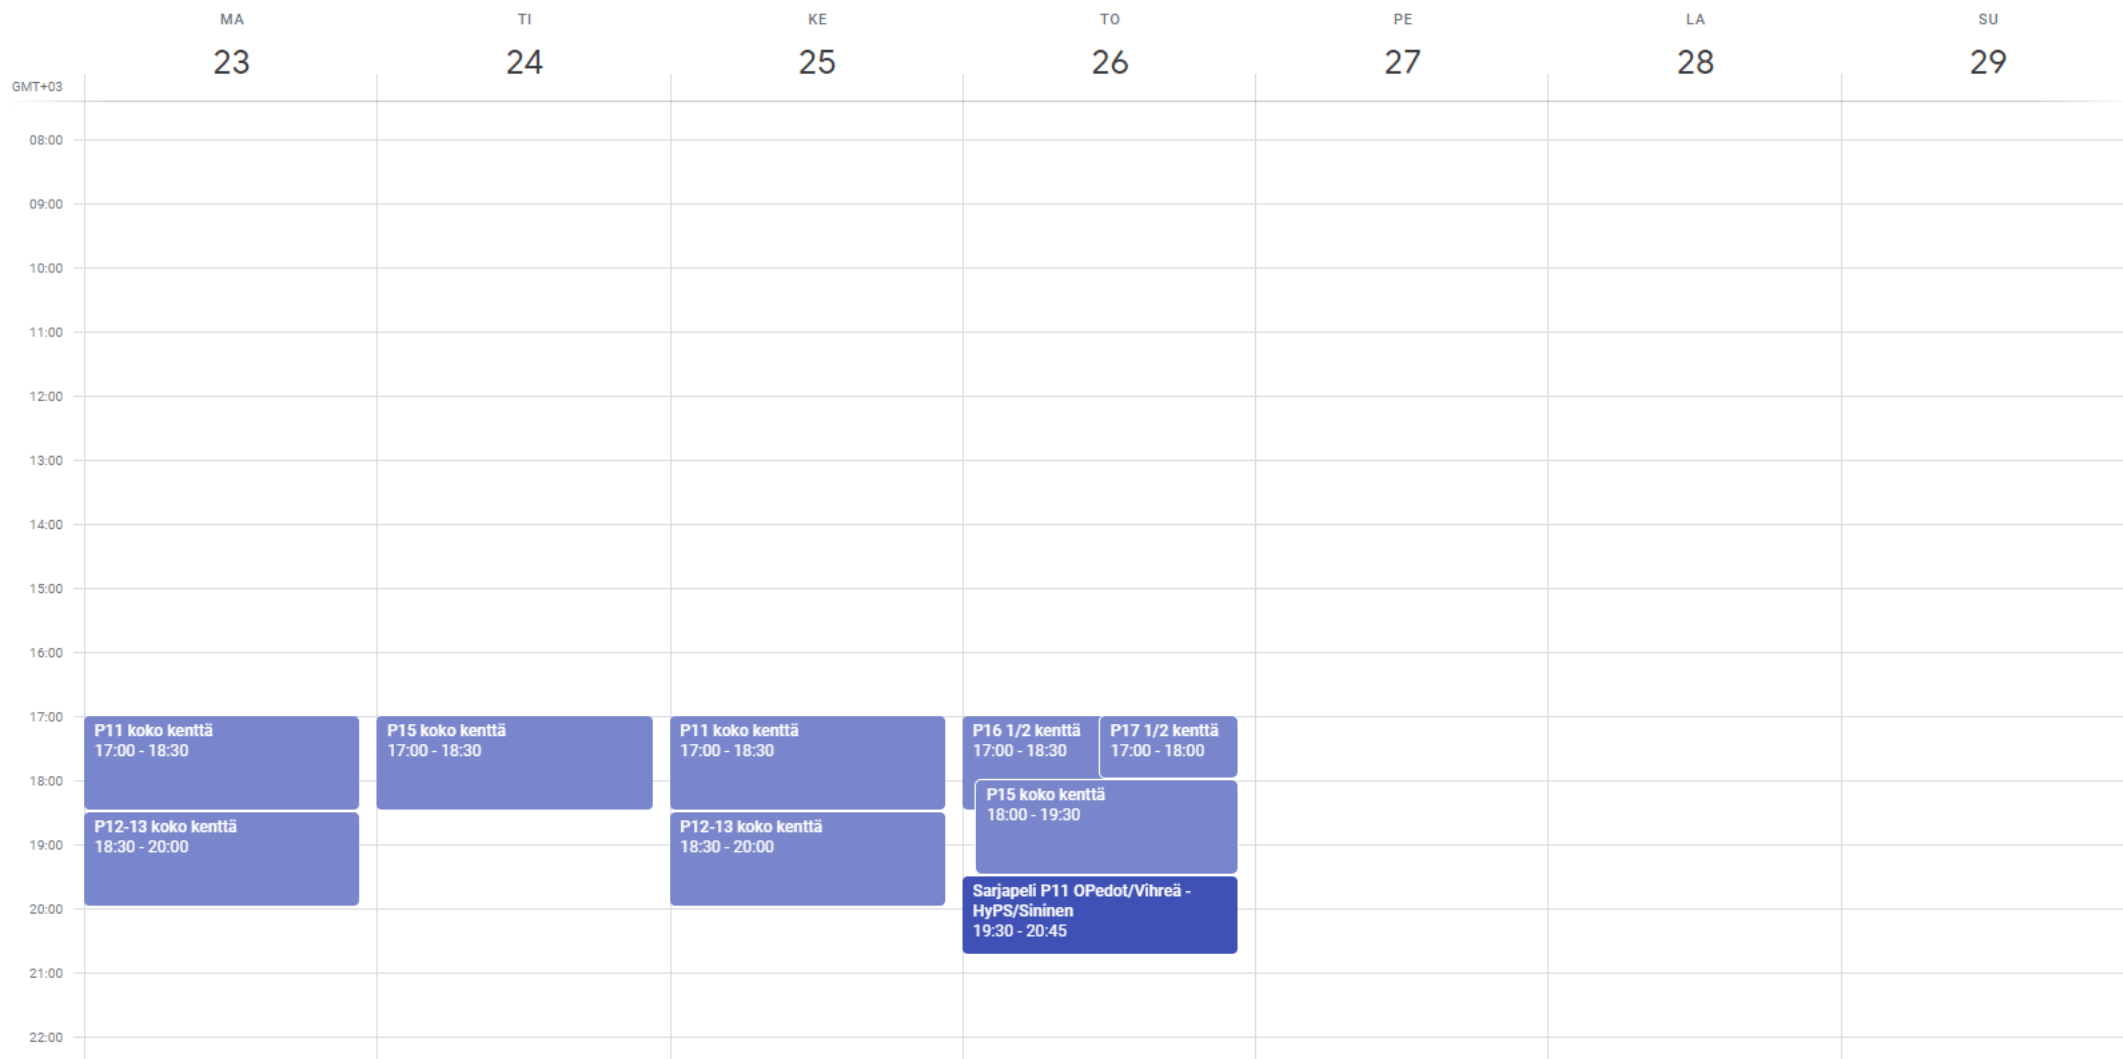

Orimattilan Petojen harjoitusvuorot Jokivarren koulun kenttä

Orimattilan Petojen harjoitusvuorot Jokivarren koulun kenttä

Orimattilan Petojen harjoitusvuorot Jokivarren koulun kenttä

GMT+03	MA 16	TI 17	KE 18	TO 19	PE 20	LA 21	SU 22
08:00							
09:00							
10:00							
11:00							
12:00							
13:00							
14:00							
15:00							
16:00							
17:00	P11 koko kenttä 17:00 - 18:30	P15 koko kenttä 17:00 - 18:30	P11 koko kenttä 17:00 - 18:30	P16 1/2 kenttä 17:00 - 18:30	P17 1/2 kenttä 17:00 - 18:00		
18:00							
19:00	P12-13 koko kenttä 18:30 - 20:00	Sarjapeli P11 OPedot/Musta - FC KTP/Juniorit/vihreä 18:30 - 19:45	P12-13 koko kenttä 18:30 - 20:00	P15 koko kenttä 18:30 - 19:30			
20:00				Sarjapeli P11 OPedot/Vihreä - RaKe 19:30 - 20:45			
21:00							
22:00							

Orimattilan Petojen harjoitusvuorot Jokivarren koulun kenttä

Orimattilan Petojen harjoitusvuorot Jokivarren koulun kenttä

GMT+03	MA 30	TI 1	KE 2	TO 3	PE 4	LA 5	SU 6
08:00							
09:00							
10:00							
11:00							
12:00							
13:00							
14:00							
15:00							
16:00							
17:00	P11 koko kenttä 17:00 - 18:30	P15 koko kenttä 17:00 - 18:30	P11 koko kenttä 17:00 - 18:30	P16 1/2 kenttä 17:00 - 18:30	P17 1/2 kenttä 17:00 - 18:00		
18:00							
19:00	P12-13 koko kenttä 18:30 - 20:00	Sarjapeli P11 OPedot/Musta - JäPS/Sinivalkoinen 18:30 - 19:45	P12-13 koko kenttä 18:30 - 20:00	P15 koko kenttä 18:30 - 20:00			
20:00							
21:00							
22:00							