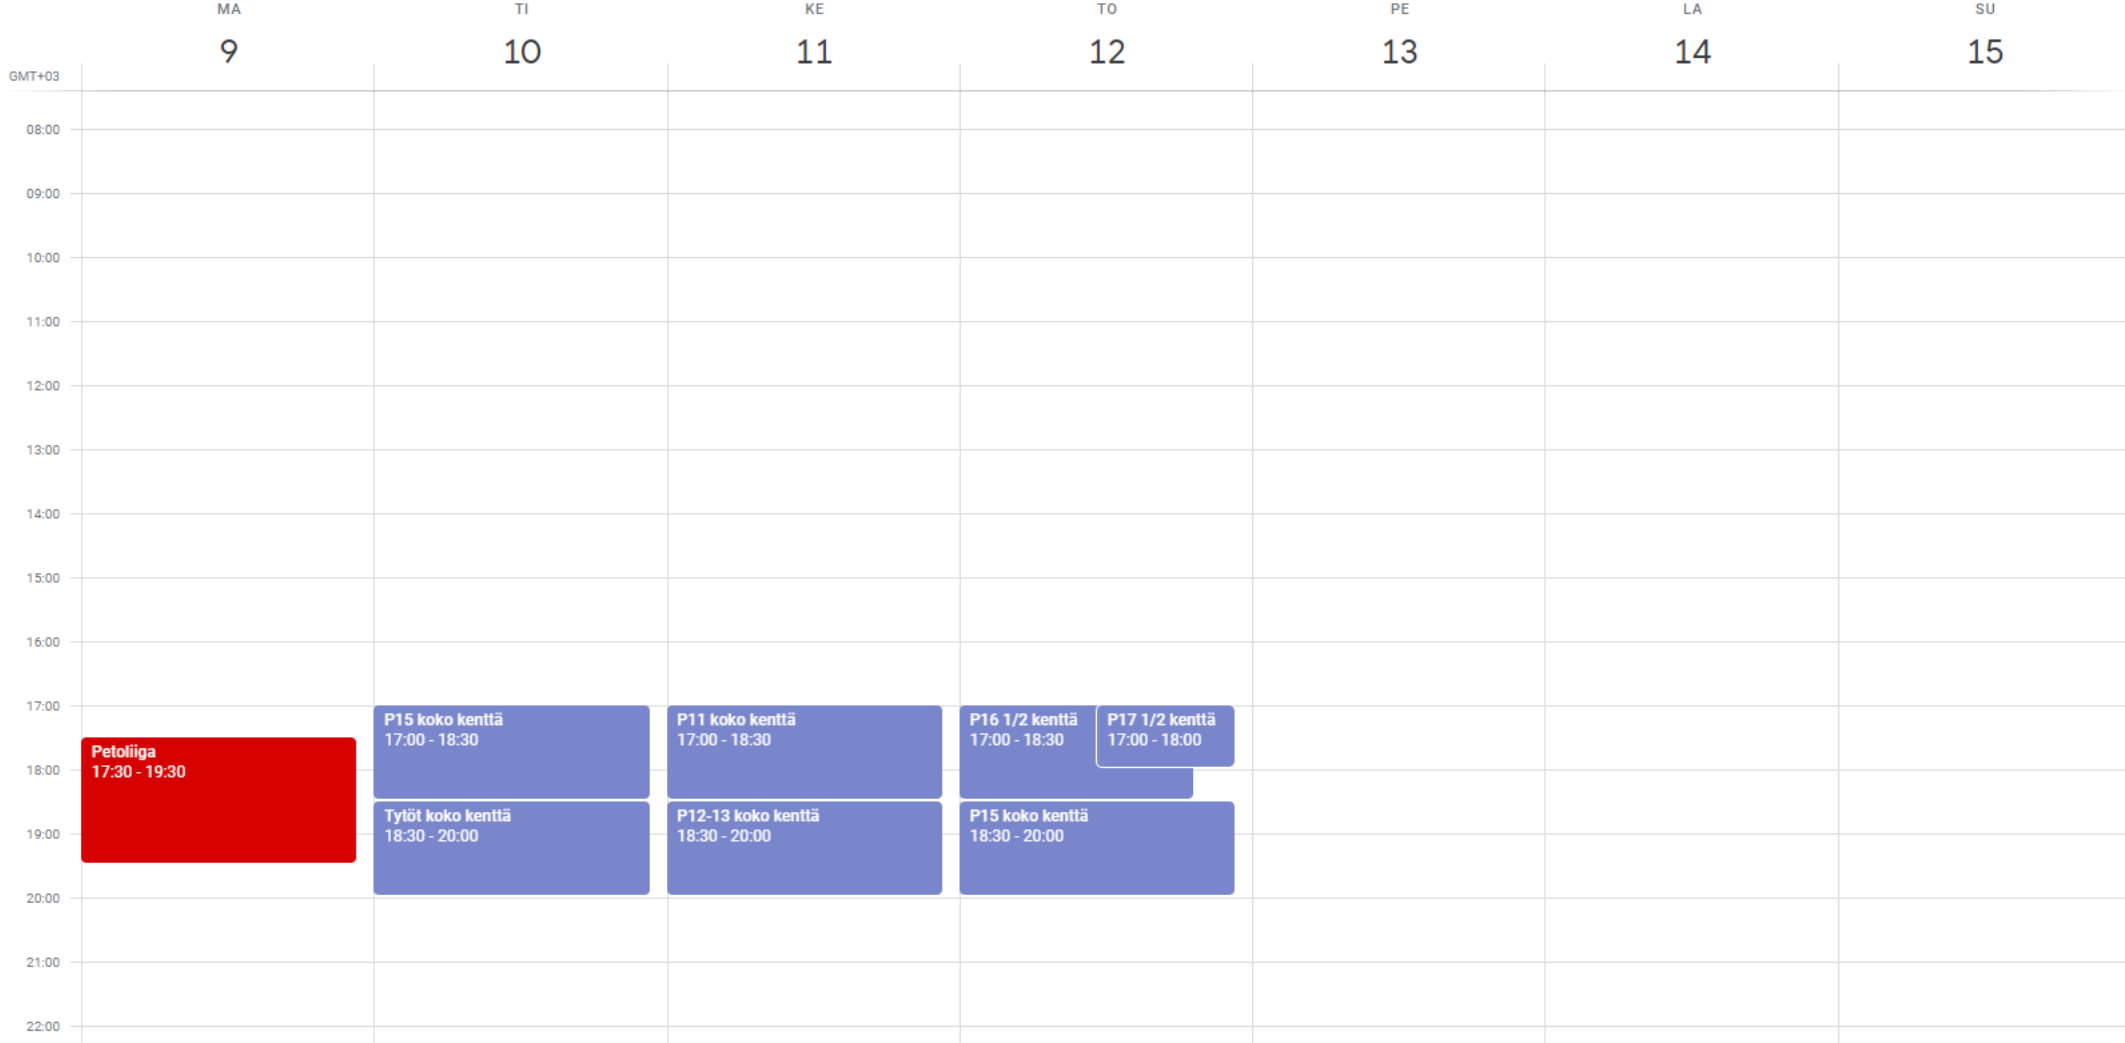

Orimattilan Petojen harjoitusvuorot Jokivarren koulun kenttä

Orimattilan Petojen harjoitusvuorot Jokivarren koulun kenttä

Orimattilan Petojen harjoitusvuorot Jokivarren koulun kenttä

GMT+03	MA 16	TI 17	KE 18	TO 19	PE 20	LA 21	SU 22
08:00							
09:00							
10:00							
11:00							
12:00							
13:00							
14:00							
15:00							
16:00							
17:00	P11 koko kenttä 17:00 - 18:30	P15 koko kenttä 17:00 - 18:30	P11 koko kenttä 17:00 - 18:30	P16 1/2 kenttä 17:00 - 18:30	P17 1/2 kenttä 17:00 - 18:00		
18:00							
19:00	P12-13 koko kenttä 18:30 - 20:00	Sarjapeli P11 OPedot/Musta - FC KTP/Juniorit/vihreä 18:30 - 19:45	P12-13 koko kenttä 18:30 - 20:00	P15 koko kenttä 18:30 - 19:30			
20:00				Sarjapeli P11 OPedot/Vihreä - RaKe 19:30 - 20:45			
21:00							
22:00							

Orimattilan Petojen harjoitusvuorot Jokivarren koulun kenttä

Orimattilan Petojen harjoitusvuorot Jokivarren koulun kenttä

GMT+03	MA 30	TI 1	KE 2	TO 3	PE 4	LA 5	SU 6
08:00							
09:00							
10:00							
11:00							
12:00							
13:00							
14:00							
15:00							
16:00							
17:00	P11 koko kenttä 17:00 - 18:30	P15 koko kenttä 17:00 - 18:30	P11 koko kenttä 17:00 - 18:30	P16 1/2 kenttä 17:00 - 18:30	P17 1/2 kenttä 17:00 - 18:00		
18:00							
19:00	P12-13 koko kenttä 18:30 - 20:00	Sarjapeli P11 OPedot/Musta - JäPS/Sinivalkoinen 18:30 - 19:45	P12-13 koko kenttä 18:30 - 20:00	P15 koko kenttä 18:30 - 20:00			
20:00							
21:00							
22:00							